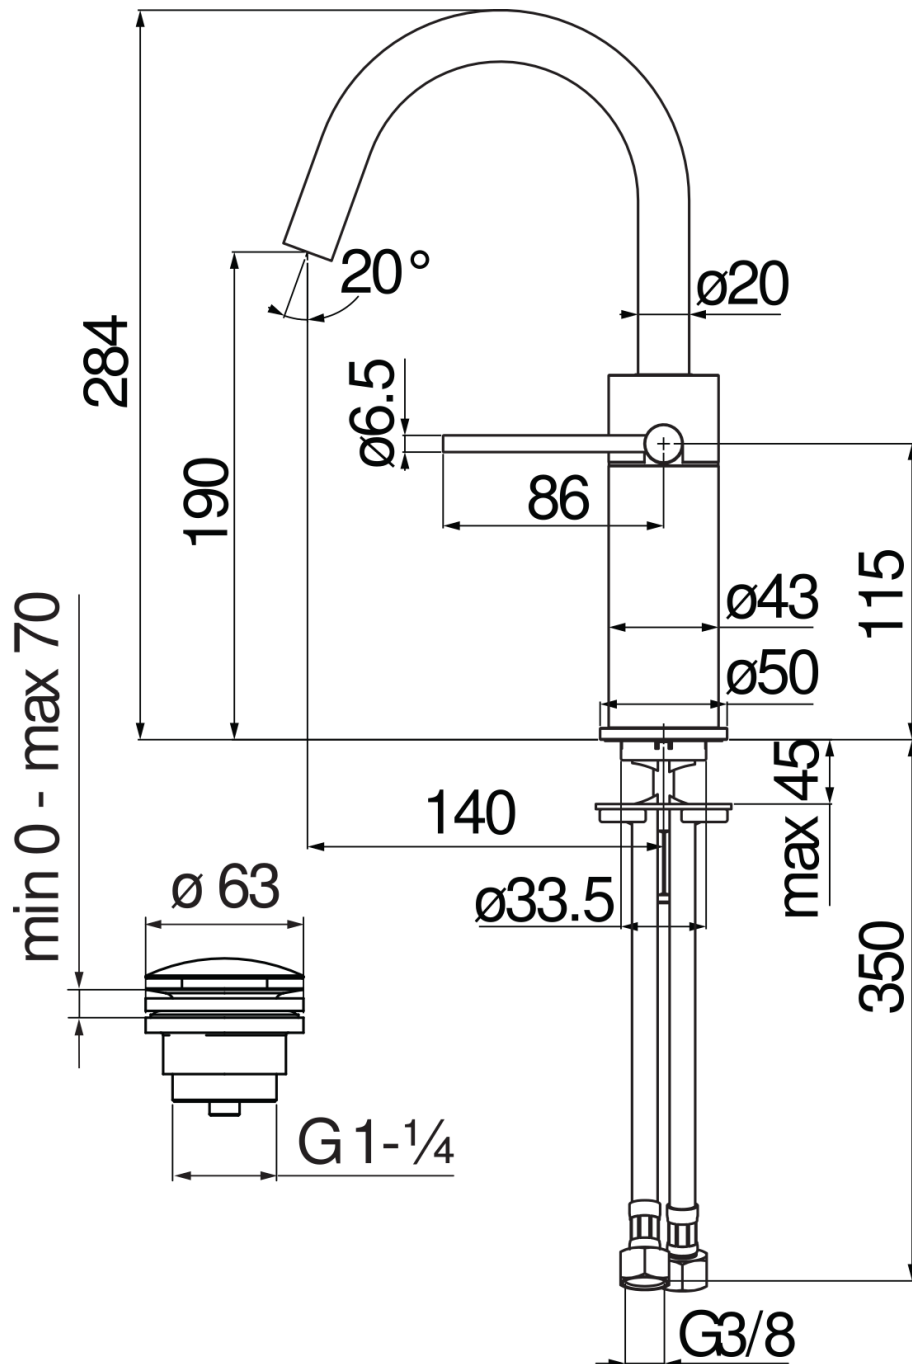

SPECIFICHE

Monocomando

Chocolate red PVD

Aeratore anticalcare M 18 x 1, portata 5 l/min

Bocca girevole

Scarico 1 1/4" push, flessibili inox ø 3/8"

Limitatore di energia con apertura in acqua fredda

Imballo: 41 x 21 x 7 cm / 0,006027 m³

DIAGRAMMA DI PORTATA: ACQUA CALDA/FREDDA

DIAGRAMMA DI PORTATA: ACQUA MISCELATA